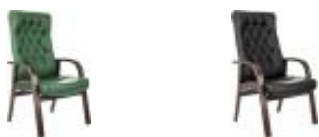

Кресло Бюрократ Т-9928WALNUT-CF зеленый кожа на ножках дерево

ID 2065751

Модель представлена также в цвете:

Основные характеристики

Тип	Кресло
Бренд	БЮРОКРАТ
Серия	T
Модель	T-9928WALNUT-CF
PartNumber / Артикул Производителя	T-9928WALNUT-CF/GN
Конструкция	
Тип основания	на ножках
Подлокотники	ДА
Размеры, вес, цвет	
Цвет обивки	зеленый
Цвет обивки (стандартый)	зеленый
Цвет (спинка)	зеленый
Материал обивки	кожа
Материал подлокотников	деревянные
Материал основания	дерево
Высота кресла / стула MIN	1135 мм
Высота сиденья MIN	475 мм
Высота с подлокотниками MIN	635 мм
Высота подлокотника MIN	160 мм
Глубина сиденья MIN	495 мм
Ширина с подлокотниками	655 мм
Ширина сиденья	550 мм
Ширина полозьев	660 мм
Глубина полозьев	600 мм
Особенности	
Ограничение по весу	120 кг

Гарантия

24 мес.

Кресло посетителя

Конструкция:

Каркас и подлокотники деревянные цвета «темный орех»

Ограничение по весу: 120 кг

Соответствует стандарту BIFMA

Гарантия: 24 мес.

Материал обивки: натуральная кожа (лицевые части) /
экокожа (торцевые и задние части)

Упаковка:

масса: 16,60 кг

объем: 0,223 м3

габариты (мм): 875 x 380 x 670

Модификации модели:

T-9928SL

T-9928WALNUT